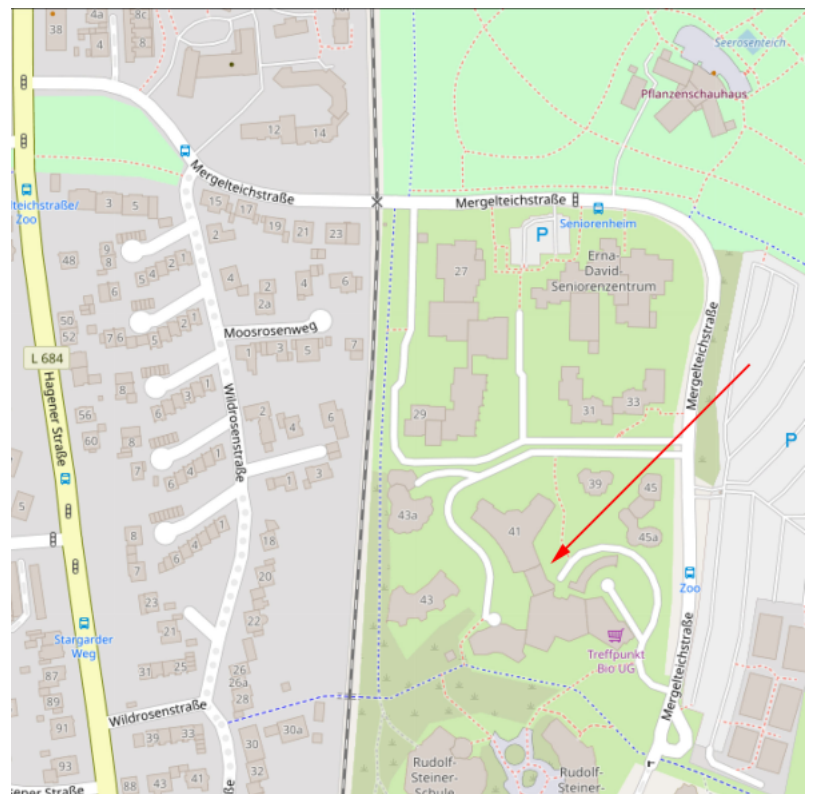

Physiotherapie Sabine Haake-Bülow

Mergelteichstr. 47

44225 Dortmund

(Eingang Hermann-Keiner-Haus, dann zur Ebene 4)

Telefon: **0231 75 46 330**

Öffentlicher Nahverkehr

Die Praxis ist mit der Buslinie **449**
Endhaltestelle **Zoo** sehr gut zu erreichen.

In der Nähe befinden sich weiterhin die
Bushaltestelle Stargarder Weg (Linie 450)
und die Station Do-Tierpark Bf. der RB 52.

Anfahrt

Über die Hagener Straße bis zur
Mergelteichstraße, dann Richtung Zoo.
Der Straße bis zum Ende folgen, kurz vor
der Wendeschleife befindet sich rechts
die Zufahrt zum Hermann-Keiner-Haus
mit Parkmöglichkeiten.